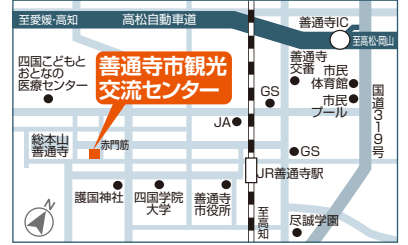

## スタンプ15ヶ所以上の方全員

賞品受け渡し場所の  
「善通寺市観光交流センター」へ  
ご来訪いただいた方全員  
【特製善通寺グッズセット】

- むぎゅ〜ちゃん特製ラバーキーホルダー
- むぎゅ〜ちゃん特製ピンバッチ
- 特製クリアファイル(2種) ■特製ブックマーク

## 賞品の受け渡し場所 善通寺市観光交流センター

① 香川県善通寺市善通寺町2-8-23  
② 0877-64-1250  
③ 9:00~19:00  
④ 毎週火曜日(祝日の場合は翌平日)  
※休みの場合は善通寺市役所(政策課)にて

最も輝いていた昭和という時代の香りいっぱいの料亭建築「旧すし傳」は、善通寺市文化財として指定されています。各室の床や欄間、縁側各所の手摺などは意匠が凝らされており、二階の「四季の間」からは総本山善通寺の五重塔を間近に望むことができます。また、「供待(とまち)の湯」(足湯)も整備しており、足湯だけの利用も大歓迎ですので、ゆったりおくつろぎください。