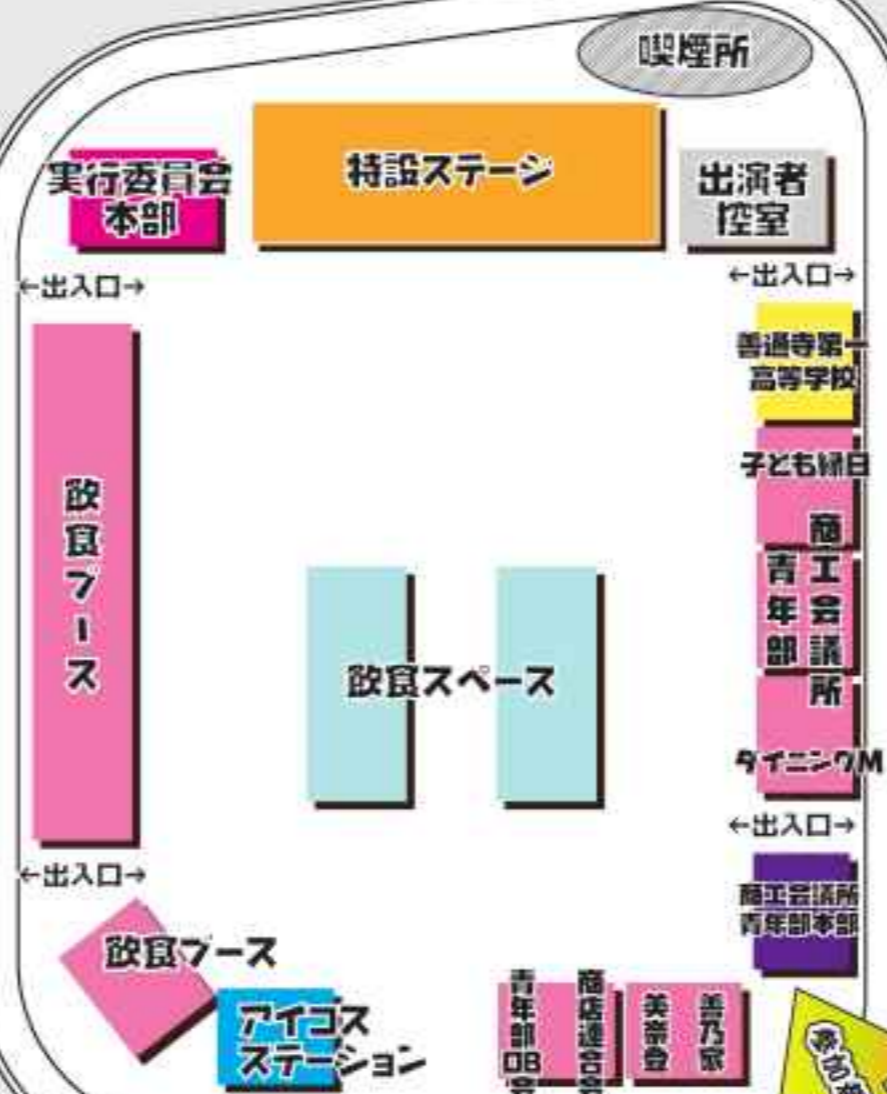

# STAGE EVENT

ステージイベント

スケジュール

27日  
(土)

- 15:00 オープニングアクト【尽誠学園太鼓部】
- 15:30 新空海ふるさと大使発表&任命式
- 16:00 Lush BMX パフォーマンス
- 16:30 バルン・K バルーンショー
- 17:00 スプレーアート Daisuke
- 17:40 大食いフードバトル
- 18:30 石井 青樹 LIVE

28日  
(日)

- 12:00 バンド LIVE
- 12:30 尽誠学園応援部
- 13:00 元木 敦士 お笑い LIVE
- 14:00 コーラ早飲み大会
- 14:30 石井 青樹 LIVE
- 16:00 総踊り大会

総本山善通寺南大門

トイレ・駐在所  
(総本山善通寺境内)

トイレ  
(PARKING)

臨時駐車場  
(中央小学校グラウンド)