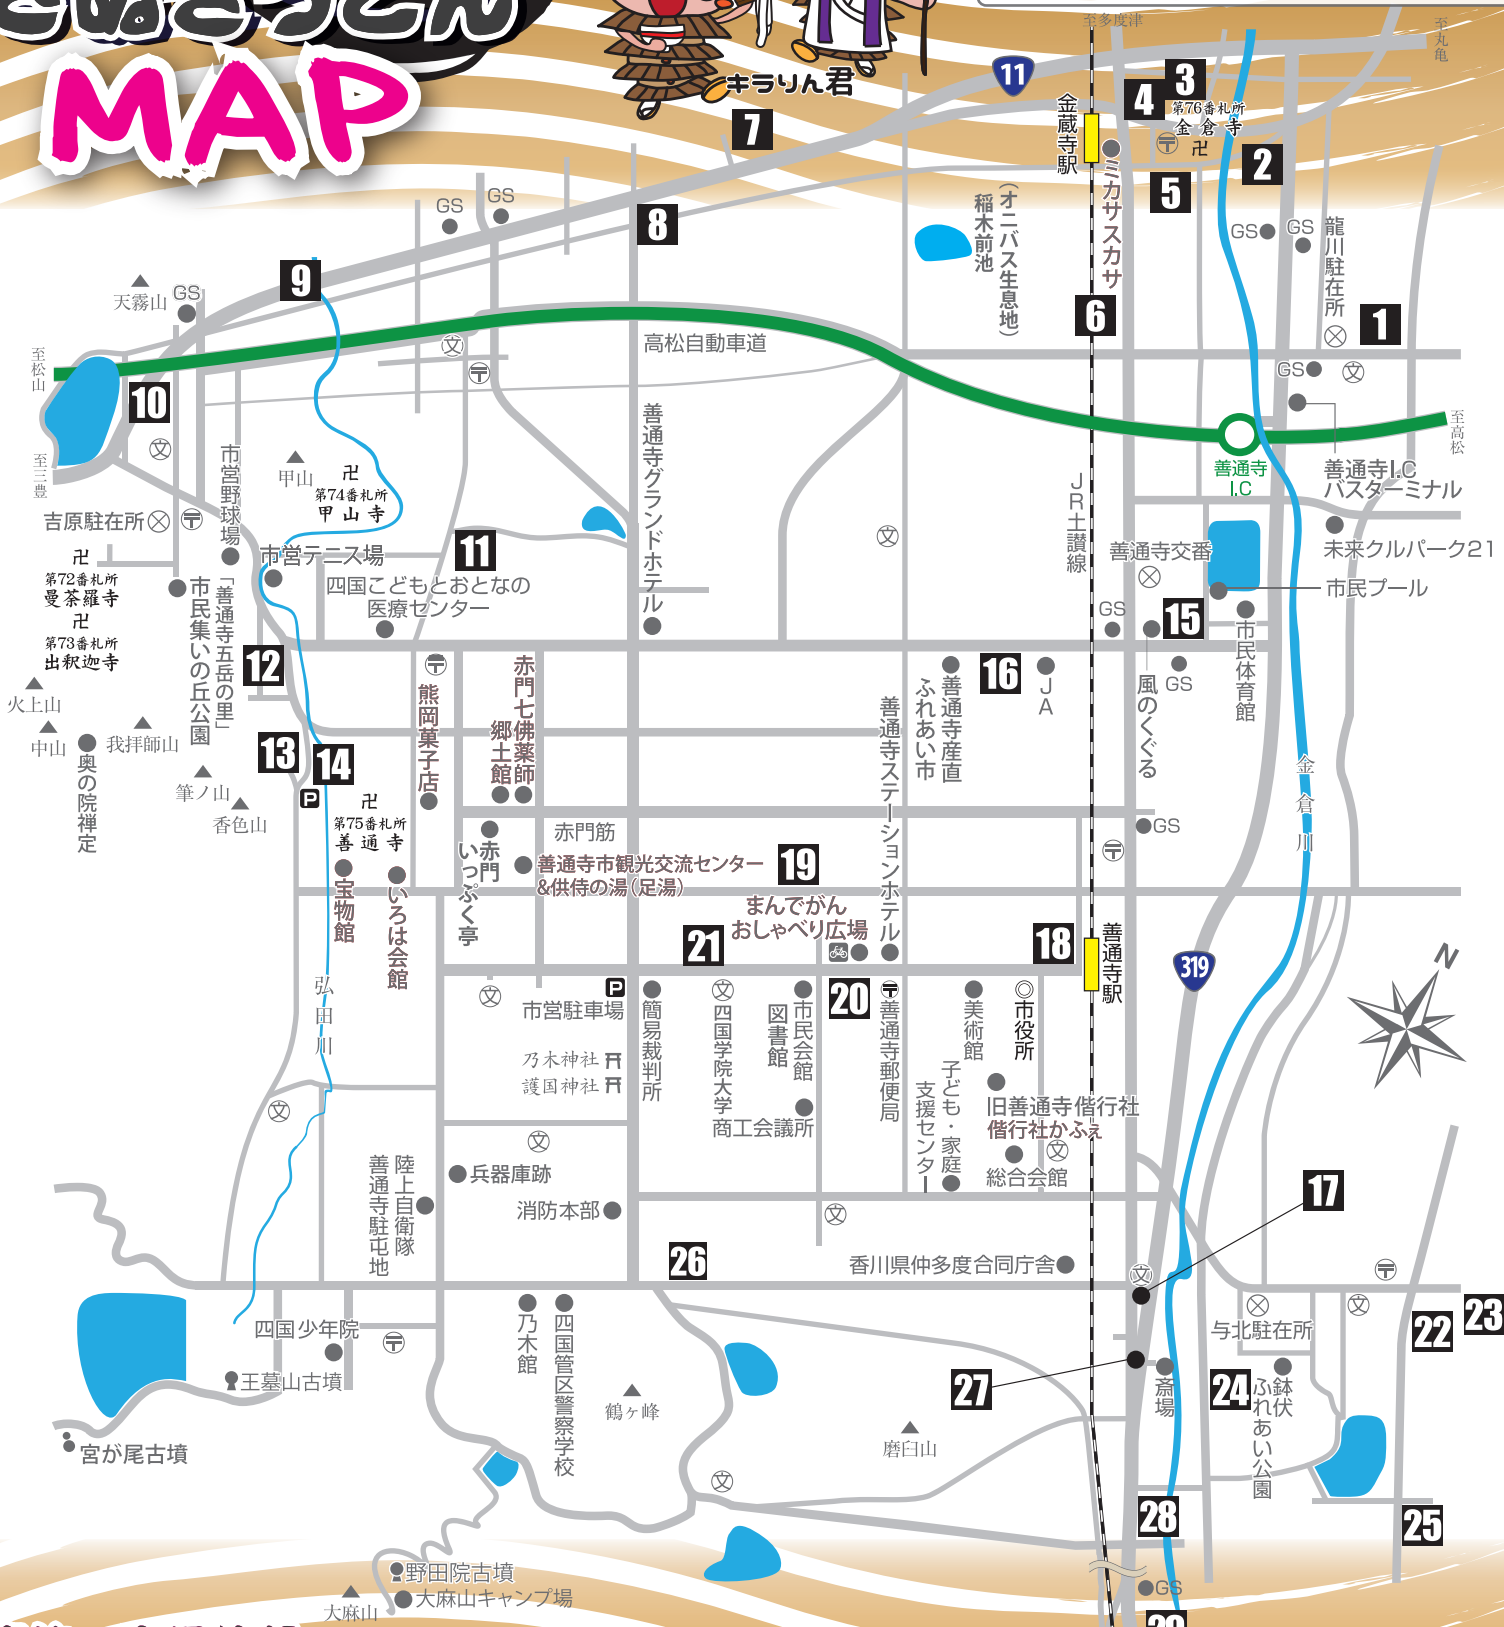

善通寺 さぬきうどん MAP

INFORMATION

空海NAVI
Zensuji City Tourism Association

[Facebook](#)
[Instagram](#)
[YouTube](#)
[Twitter](#)

宿泊・交通情報

ビジネスホテル・ホテル

- 善通寺グランドホテル
JR善通寺駅から徒歩15分 TEL 0877-63-2111
- 善通寺ステーションホテル SAKURAYA
JR善通寺駅から徒歩5分 TEL 0877-62-6222

宿坊

- 総本山善通寺 いろは会館
JR善通寺駅から徒歩15分 TEL 0877-62-0111

ゲストハウス

- ミカサスカサ MI CASA SU CASA
JR金蔵寺駅から徒歩1分
TEL 0877-63-1353 / 080-3926-1353
- 風のくぐる
JR善通寺駅から徒歩15分 TEL 0877-63-6110

レンタサイクル

- おしゃべり広場 100円/1日～
JR善通寺駅から徒歩5分 TEL 0877-64-0012

タクシー

- 有限会社 善南タクシー
TEL 0877-62-5711
- 有限会社 善通寺タクシー
TEL 0877-62-0042
- 白井タクシー
TEL 0877-62-2133